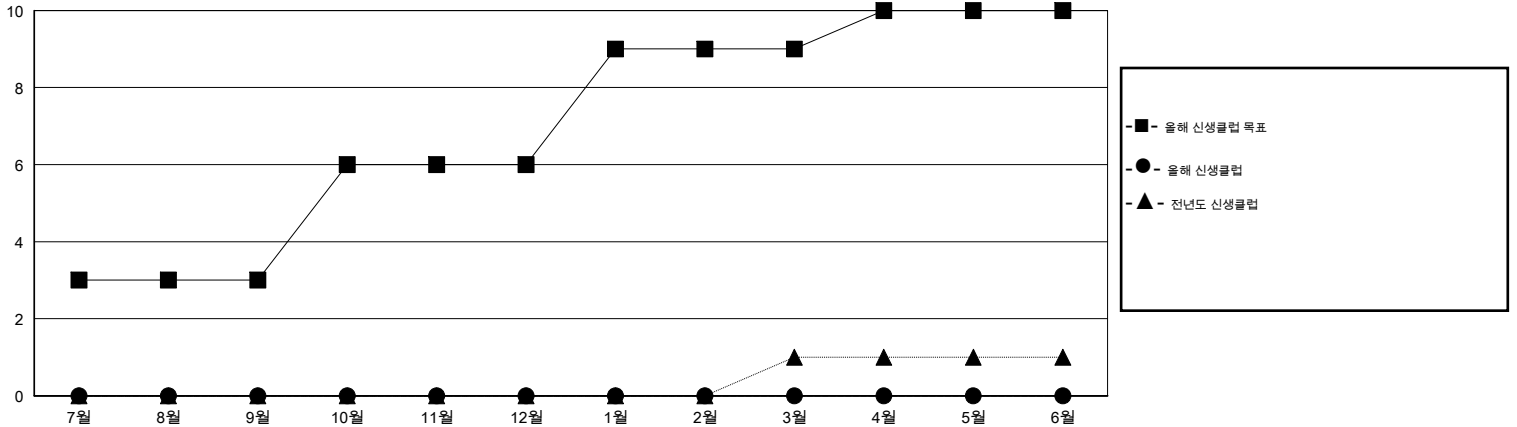

MONTHLY MEMBERSHIP PROGRESS REPORT

District 354 H

Results as of: 10/31/2014

GMT: JUNG YUL CHOI

장소 REPUBLIC OF KOREA

현장지역 GMT 5

클럽					회원 1인당				
결과- 2014-2015					결과- 2014-2015				
사분기	신생클럽 목표	신생클럽	해산된 클럽	순 증강/감소	사분기	신입회원 목표	추가된 차터 및 신입 회원	퇴회 회원	순 증강/감소
7월/8월/9월	3	0	0	0	7월/8월/9월	150	91	61	30
10월/11월/12월	3	0	0	0	10월/11월/12월	130	17	0	17
1월/2월/3월	3	0	0	0	1월/2월/3월	150	0	0	0
4월/5월/6월	1	0	0	0	4월/5월/6월	70	0	0	0

목표 및 누적 신생클럽 수

목표 및 누적 회원수

해산된 클럽: 0	1명 이상의 신입회원을 등록한 28 CLUBS OF 48	성별 분포
		남성 1,014 (65.76%)
		여성 528 (34.24%)
퇴회회원	여기에 클릭하여 현황보고 내용 검토	가족단위 회원 0
작고 0		세대주 0
클럽해산 0		비 세대주 0
기타 61		
합계 61		