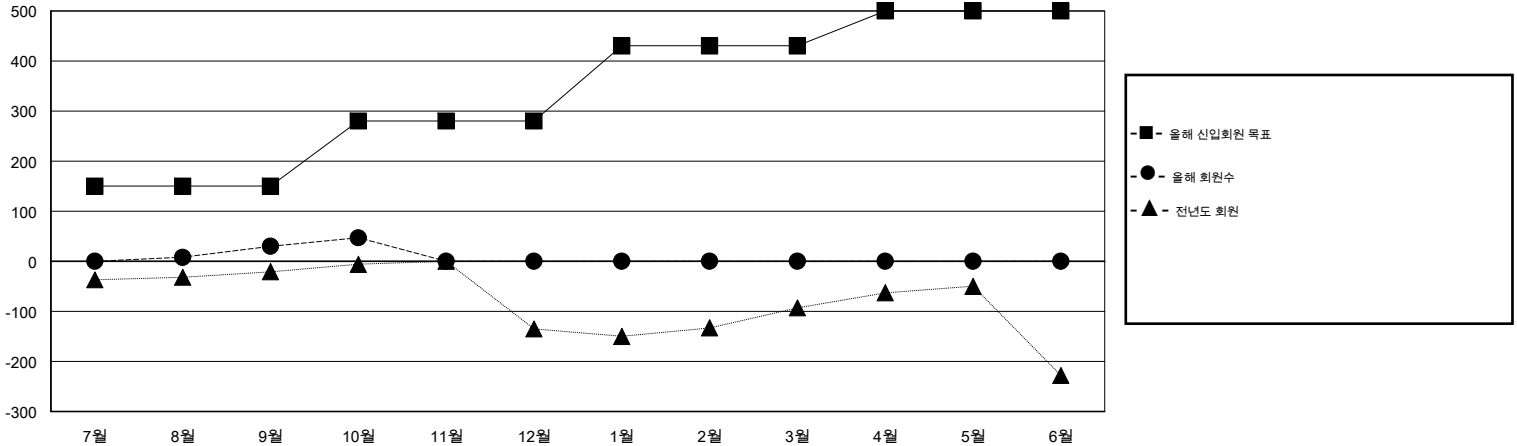

MONTHLY MEMBERSHIP PROGRESS REPORT

District 354 H

Results as of: 10/31/2014

GMT: JUNG YUL CHOI

장소 REPUBLIC OF KOREA

현장지역 GMT 5

클럽					회원 1인당				
결과- 2014-2015					결과- 2014-2015				
사분기	신생클럽 목표	신생클럽	해산된 클럽	순 증강/감소	사분기	신입회원 목표	추가된 차터 및 신입 회원	퇴회 회원	순 증강/감소
7월/8월/9월	3	0	0	0	7월/8월/9월	150	91	61	30
10월/11월/12월	3	0	0	0	10월/11월/12월	130	17	0	17
1월/2월/3월	3	0	0	0	1월/2월/3월	150	0	0	0
4월/5월/6월	1	0	0	0	4월/5월/6월	70	0	0	0

목표 및 누적 신생클럽 수

목표 및 누적 회원수

해산된 클럽: 0	1명 이상의 신입회원을 등록한 28 CLUBS OF 48	성별 분포
		남성 1,014 (65.76%)
		여성 528 (34.24%)
퇴회회원	여기에 클릭하여 현황보고 내용 검토	가족단위 회원 0
작고 0		세대주 0
클럽해산 0		비 세대주 0
기타 61		
합계 61		